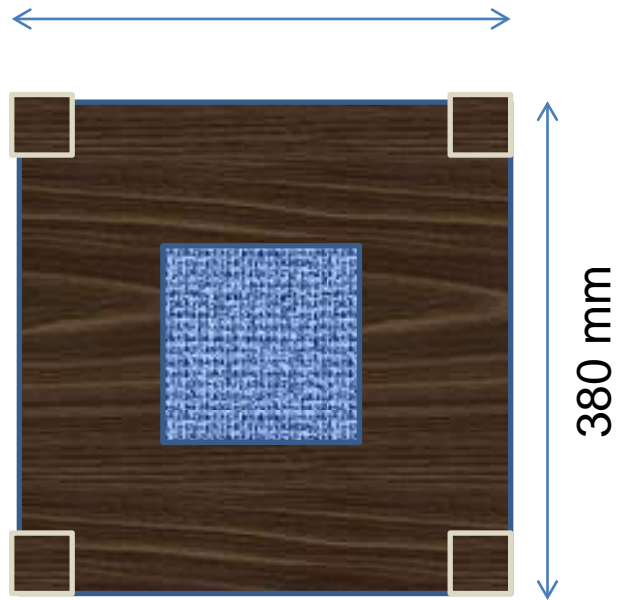

Top view

380 mm

Side View

750mm